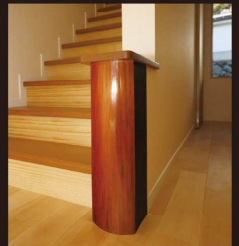

語り継がれる家族の絆

いつの時代でも家族にはそれぞれの物語があります。そのシーンを見守り続けてきた家の象徴が在りました。次の世代へ引き継ぐべき家の象徴、「家族の絆」を新たなカタチで再生し、大切に残していきたいと、春原木材は考えています。